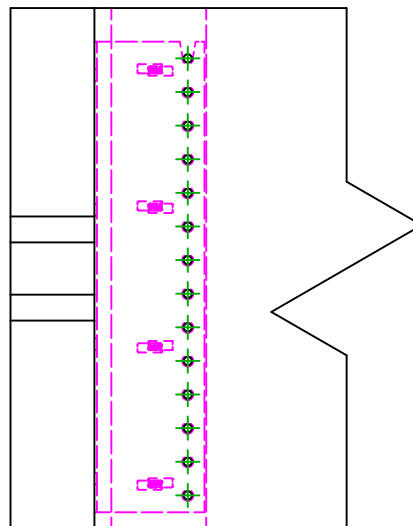

Produkt =	BTC560-B	
Łączniki =	Drewno - drewno	Belka - belka
Typ montażu =	Montaż wkrętami SSH	

	Symbol	Łączniki	Produkt	Szt.
Łączniki belka główna		SSH	SSH12.0X60	8
		-	-	
		-	-	
Łączniki belka drugorzędna		STD	STD12	14
		-	-	
		-	-	