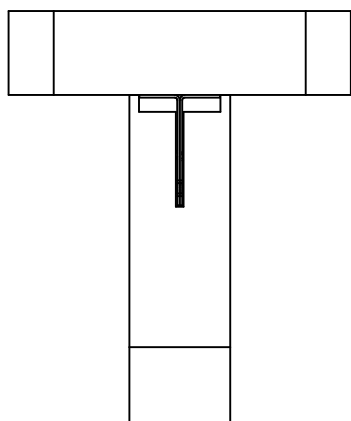

Produkt =	BTC560-B	
Łączniki =	Drewno - drewno	Belka - belka
Typ montażu =	Montaż wkrętami SSH	

	Symbol	Łączniki	Produkt	Szt.
Łączniki belka główna		SSH	SSH12.0X60	8
		-	-	
		-	-	
Łączniki belka drugorzędna		STD	STD12	14
		-	-	
		-	-	