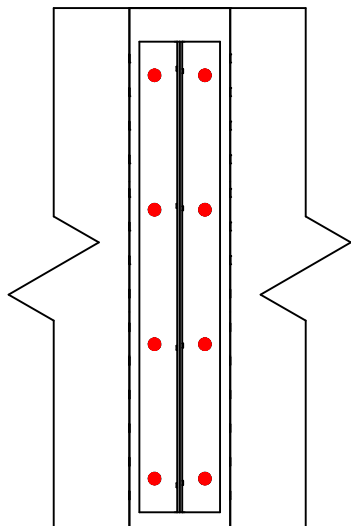

Produkt =	BTC560-B	
Łączniki =	Drewno - drewno	Belka - belka
Typ montażu =	Montaż wkrętami SSH	

	Symbol	Łączniki	Produkt	Szt.
Łączniki belka główna		SSH	SSH12.0X60	8
		-	-	
		-	-	
Łączniki belka drugorzędna		STD	STD12	14
		-	-	
		-	-	