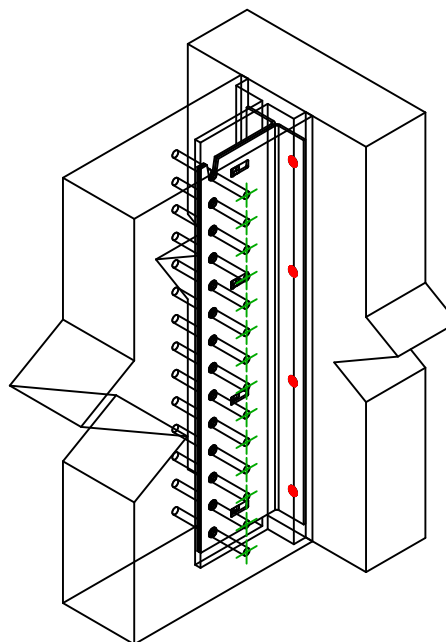

Produkt =	BTC560-B	
Łączniki =	Drewno - drewno	Belka - belka
Typ montażu =	Montaż wkrętami SSH	

	Symbol	Łączniki	Produkt	Szt.
Łączniki belka główna		SSH	SSH12.0X60	8
		-	-	
		-	-	
Łączniki belka drugorzędna		STD	STD12	14
		-	-	
		-	-	